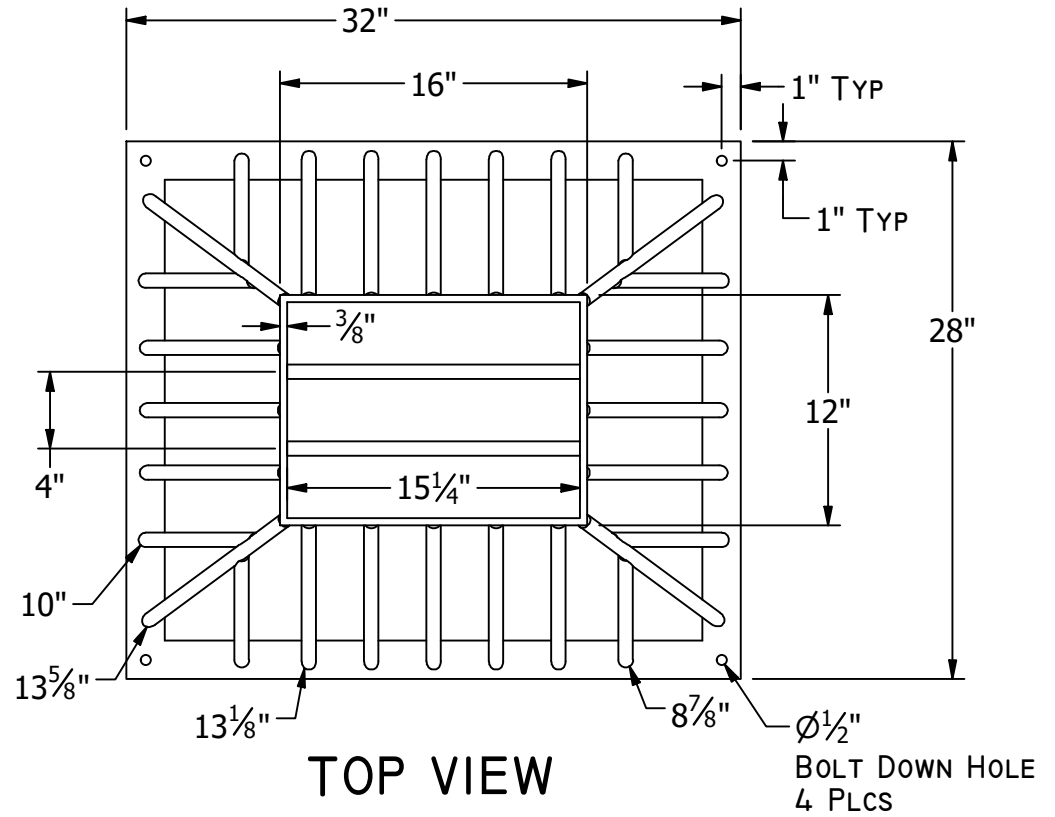

19604 67TH AVE NE ARLINGTON, WA 98223
 (360) 435-5531 WWW.CUZCONCRETE.COM

MATERIALS

1. 14' - 3/8" x 2" FLAT BAR
2. 31' - 3/4" ROUND BAR
3. ALL MATERIAL 6061 ALUMINUM