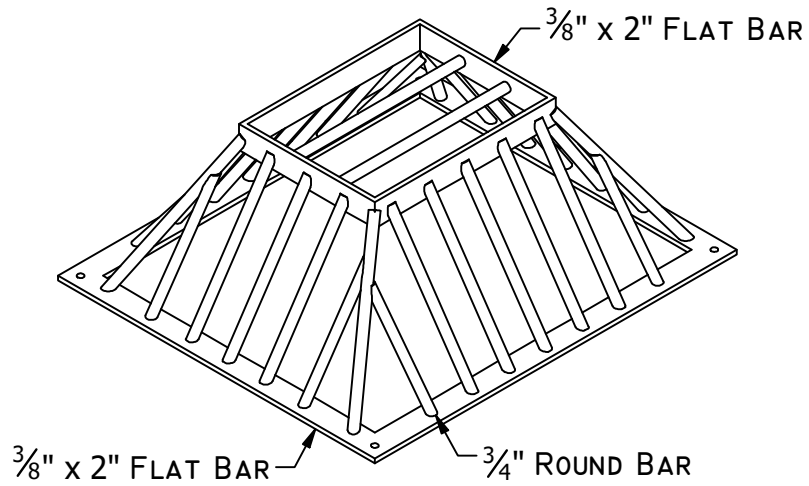

19604 67TH AVE NE ARLINGTON, WA 98223
 (360) 435-5531 WWW.CUZCONCRETE.COM

MATERIALS

1. 14' - 3/8" x 2" FLAT BAR
2. 31' - 3/4" ROUND BAR
3. ALL MATERIAL 6061 ALUMINUM